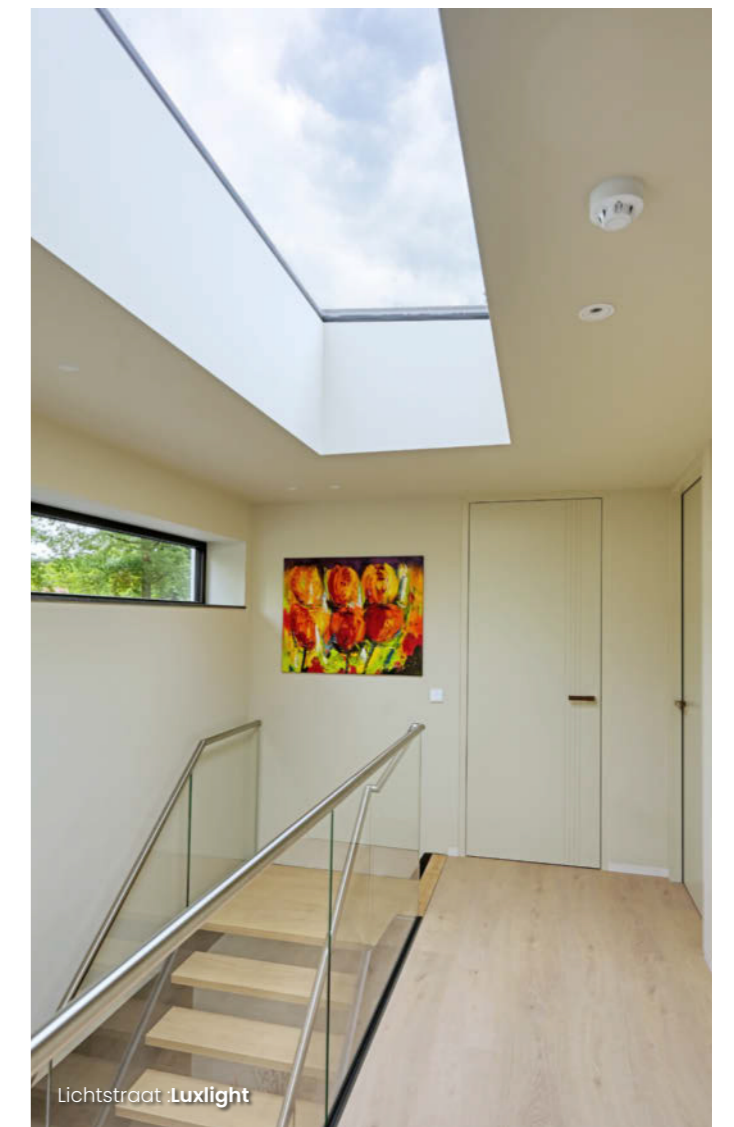

Lichtstraat: **Luxlight**