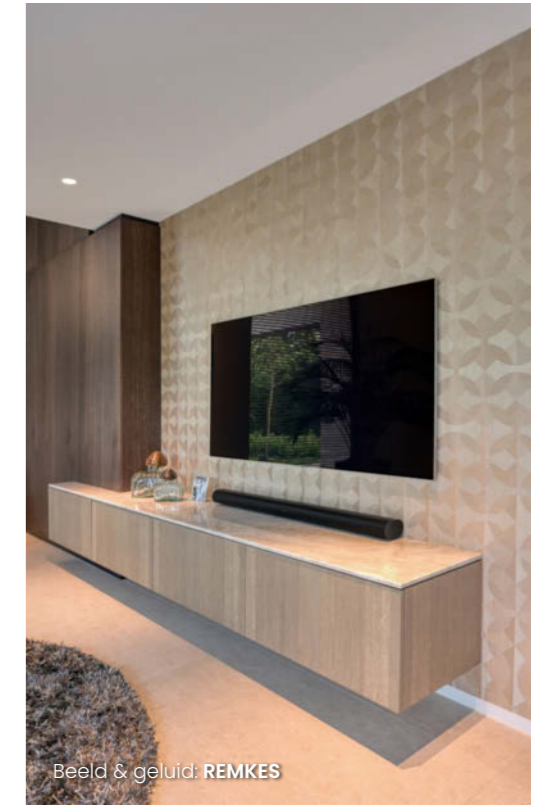

Trappen: **SNEP Trappenbouw**

Stalen deuren: **MACO Design**

Zithoek: **Bakers zitten en wonen**
Haardleverancier: **Loomans Haarden**

Beeld & geluid: **REMKES**

ruimten aan elkaar verbindt en die ook wel ‘de corridor’ wordt genoemd door de man des huizes. Alles speelt zich af op de begane grond. In de villa zijn verschillende zones gecreëerd die allemaal met elkaar verbonden zijn en waar je je meteen thuis voelt. Die geborgen sfeer komt ook doordat er gewerkt en gespeeld is met verschillende plafondhoogtes. Vanuit de entree kijk je de gang in en zie je aan het einde het groen van de tuin. De donkere wanden van de kasten zijn als de lijst van dit levende schilderij. De badkamer, kleedruimte en slaapkamer zijn op zichzelf staande ruimten (boxen) die visueel met elkaar verbonden zijn door hier te kiezen voor dezelfde materialen. In de slaapkamer zijn vooral lichte kleuren gebruikt. Het gaat steeds om een goede balans van kleur en materiaal. Overal zijn de lijnen helder, dat zie je en dat voel je.